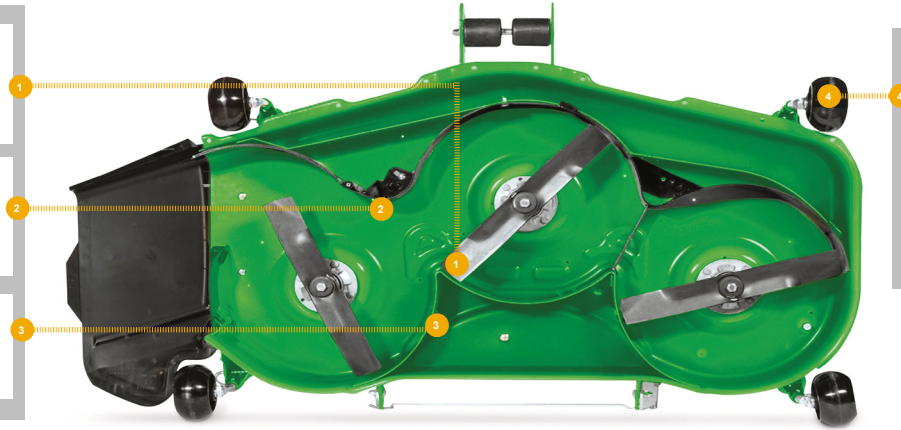

REPLACEMENT PARTS GUIDE

X739 WITH 60 INCH DECK

MOWER BLADES

[M163983](#)

[M168223](#)

MULCH BLADE KIT

[BM23978](#) (S/N -030000)

[BM25258](#) (S/N 030000-)

MOWER BELT

[M163993](#) (S/N 04000- 070000)

[M178695](#) (S/N 070001-)

GAGE WHEEL

[TCU18744](#) (S/N -050000)

[AM148120](#) (S.N 050001-)

DECK LEVELING TOOL

[AM136872](#)