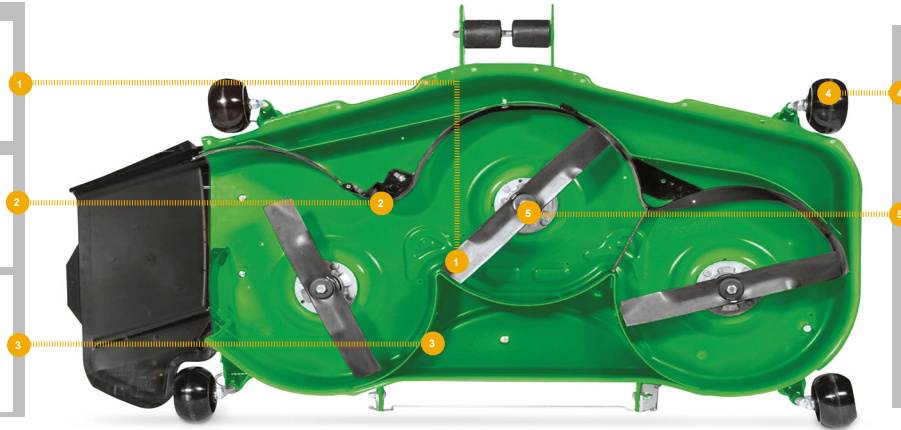

REPLACEMENT PARTS GUIDE

X739 WITH 48 INCH DECK

MOWER BLADES

[UC22009](#) (STANDARD)

[M127673](#) (MULCH BLADE)

MULCH BLADE KIT

[BM20007](#) (S/N -040000)

[BUC10705](#) (S/N 040000-)

MOWER BELT

[M163989](#) (S/N -040000)

[M172662](#) (S/N 040000-)

GAGE WHEEL

[AM125172](#)

FRONT ROLLER

[M113955](#)

DECK LEVELING TOOL

[AM136872](#)