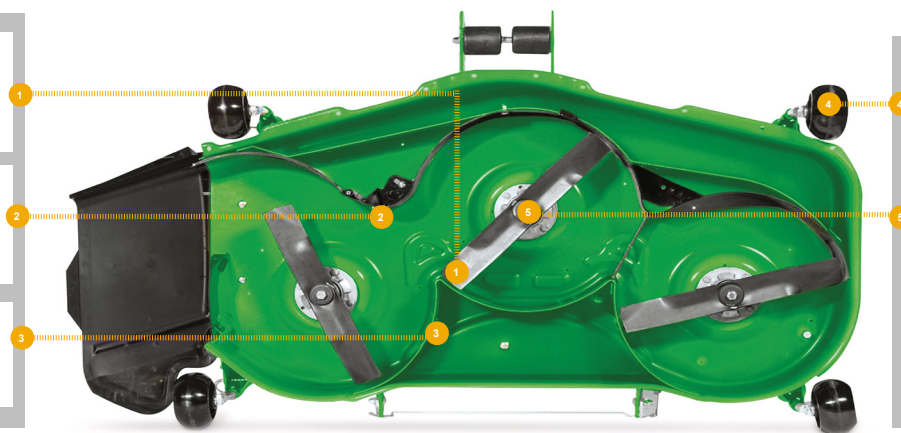

REPLACEMENT PARTS GUIDE

X739 WITH 54 INCH DECK

MOWER BLADES

[M164016](#)

[M135334](#)

MULCH BLADE KIT

[BM23977](#) (S/N -030000)

[BM26300](#) (S/N 030000-)

MOWER BELT

[M165156](#)

GAGE WHEEL

[TCU18744](#) (S/N -050000)

[AM148120](#) (S.N 050001-)

FRONT ROLLER

[M113955](#)

DECK LEVELING TOOL

[AM136872](#)