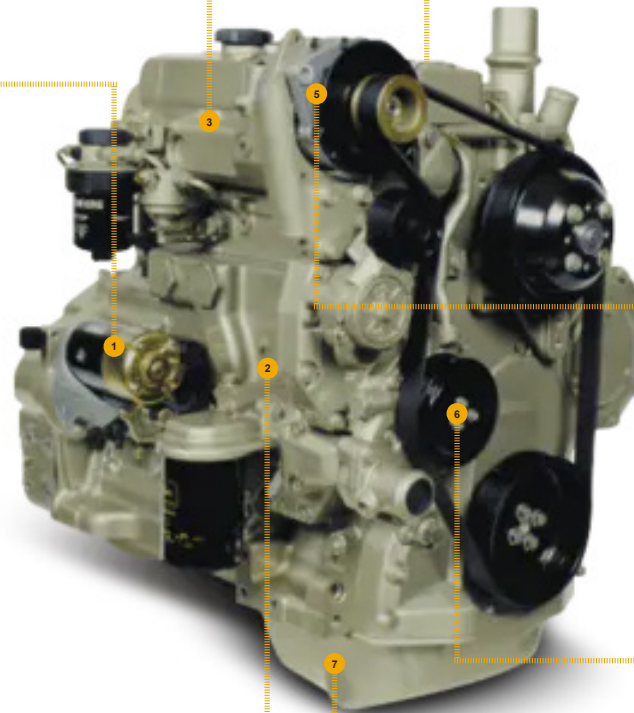

A/C COMPRESSOR

[SE503065](#) (REMAN FOR [RE46609](#)) (7412) (7410) (7406)
[RE69716](#) (REMAN FOR [SE501459](#) OR [SE503055](#)) (7406)
[SE503059](#) (REMAN FOR [SE501468](#)) 12V, (7406) (7410)

CONNECTING ROD

[SE501096](#) (REMAN FOR [RE500002](#)) (4801)
[SE501095](#) (REMAN FOR [RE60272](#)) (4801)

CYLINDER HEAD

[SE501579](#) (REMAN FOR [RE57234](#)) (5102)

INJECTION NOZZLE

[SE501102](#) (REMAN FOR [RE60062](#)) (16MR) (16MS) (16ZW) (16ZX) (165G) (16ZY) (165F)

ALTERNATOR

[RM100224](#) (REMAN FOR [RE505895](#)) 12V, 75A (3135)
[SE501341](#) (REMAN FOR [AT175195](#), [TY24322](#) OR [AT185696](#)) 24V, 45A (3104)
[SE501342](#) (REMAN FOR [AT175194](#), [AT220394](#) OR [TY24485](#)) 12V, 95A (3107)
[SE501343](#) (REMAN FOR [AH165975](#)) 12V, 120A (3108)
[SE501348](#) (REMAN FOR [AT208541](#), [TY6794](#) AND [TY25955](#)) 24V, 80A (3124)
[SE501387](#) (REMAN FOR [DZ114956](#), [AT220393](#), [TY6799](#)) 12V, 65A (3109) (3122) (3111)
[SE501823](#) (REMAN FOR [RE506196](#)) 12V, 55A (3122) (3115) (3101)
[SE502626](#) (REMAN FOR [RE533516](#)) 12V, 75A (3109) (3111)
[SE502628](#) (REMAN FOR [RE533654](#)) 12V, 120A (3108)

WATER PUMP

[SE501610](#) (REMAN FOR [RE505981](#) OR [RE546917](#)) (4401) (4428) (4429)

OIL PUMP

[SE501814](#) (REMAN FOR [DZ100057](#) OR [RE504914](#)) (5001)

JOHN DEERE
Genuine Parts and Service