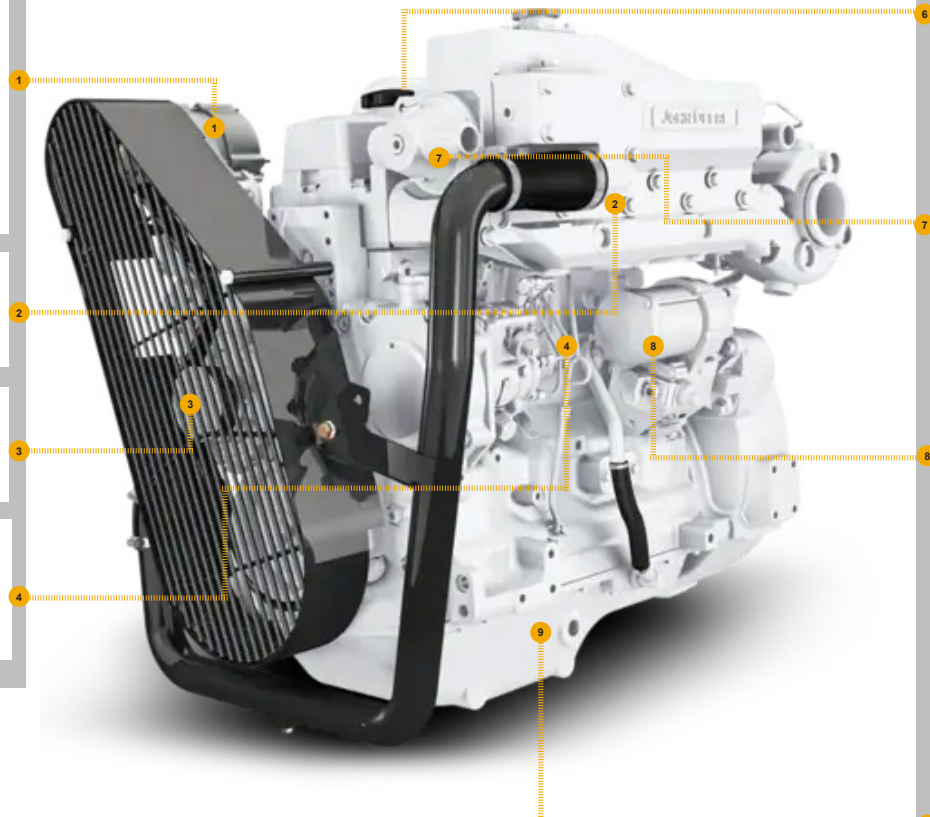

REMAN PARTS GUIDE

PowerTech™ 4.5L 4045TFM75 Marine Engine

ALTERNATOR

[SE501342](#) (REMAN FOR [AH137883](#))
(12V, 95A) (3140)
[SE501343](#) (REMAN FOR [AH165975](#))
(12V, 120A) (3141)
[SE501387](#) (REMAN FOR [AT173624](#) OR
[DZ114956](#)) (12V, 65A) (3111) (3138)
[SE502626](#) (REMAN FOR [RE533516](#))
(12V, 75A) (3111) (3138)
[SE502627](#) (REMAN FOR [RE533653](#))
(12V, 95A) (3140)
[SE502628](#) (REMAN FOR [RE533654](#))
(12V, 120A) (3141)
[RM100226](#) (REMAN FOR [RE540412](#))
(14V, 75A) (3148)

CYLINDER HEAD

[SE501579](#) (REMAN FOR [RE57234](#))
(5102)

WATER PUMP

[SE501951](#) (REMAN FOR [RE504911](#))
(4412) (4444)

CONNECTING ROD

[SE501094](#) (REMAN FOR [RE500608](#))
(4822)

TURBOCHARGER

[SE502355](#) (REMAN FOR [RE521312](#))
(65LV)

NOZZLE

[SE501101](#) (REMAN FOR [RE48786](#))
(166N) (166M)
[SE501183](#) (REMAN FOR [RE522543](#))
(168J) (168K)

STARTER

[SE501406](#) (REMAN FOR [RE501150](#))
(24V) (3041)
[SE501402](#) (REMAN FOR [RE540300](#))
(12V, 2.7KW) (3007)
[SE501426](#) (REMAN FOR [RE540302](#))
(12V) (3012)
[SE502733](#) (REMAN FOR [RE564633](#))
(24V) (3090)
[SE501402](#) (REMAN FOR [RE68470](#) OR
[RE540300](#)) (12V, 2.7KW) (3007)
[SE501403](#) (REMAN FOR [RE70957](#))
(12V) (3006)

OIL PUMP

[SE501814](#) (REMAN FOR [DZ100057](#))

JOHN DEERE
Genuine Parts and Service