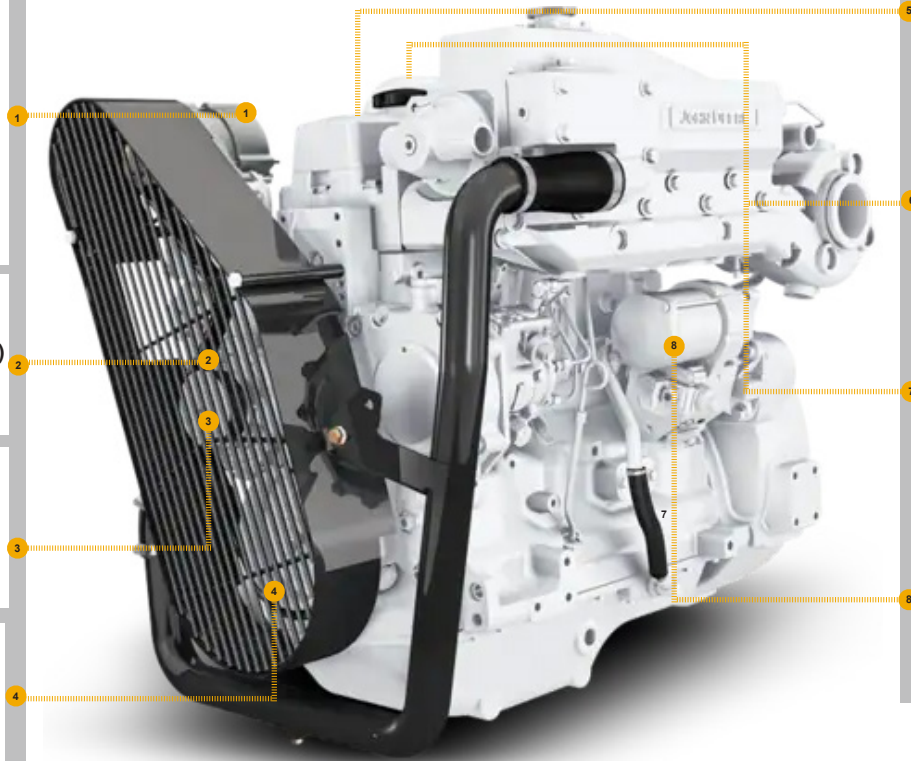

REPLACEMENT PART GUIDE

PowerTech™ 4.5L 4045TFM75 Marine Engine

ALTERNATOR

[RE533516](#) (12V, 75A) (3111)
[DZ117503](#) (24V, 140A) (3138)
[RE533653](#) (12V, 95A) (3140)
[RE533654](#) (12V, 120A) (3141)
[RE537146](#) (28V, 50A) (3142)
[RE540412](#) (14V, 75A) (3148)
[RE540413](#) (28V, 50A) (3149)

FAN BELT

[R500277](#) (LGTH =1500 MM) (240N) (24BN)
[DZ119515](#) (LGTH =1585 MM) (24CY) (24CZ)

FAN PULLEY

[AT211041](#) (OD=77.6 MM) (240N) (24BN)
 (24CY) (24CZ)

CRANKSHAFT PULEY & DAMPER

[R505567](#) (OD=173 MM) (1328)
[R545126](#) (OD=173 MM) (1333)

SHORT BLOCK ASSEMBLY

[RE571270](#) (Also Order Engine Gasket
 Kit,Dipstick Tube,Oil Pump,Cylinder Head
 Bolt kit,Crank wheel,Parts from Short Block
 Hardware kit as Needed)

OIL FILTER

[RE504836](#) (8843) (8863) (8864) (8865)
 500 Hours of Operation or Every 12
 Months.

JOHN DEERE
 Genuine Parts and Service

REMAN PARTS GUIDE

PowerTech™ 4.5L 4045TFM75 Marine Engine

ALTERNATOR

[SE501342](#) (REMAN FOR [AH137883](#))
(12V, 95A) (3140)
[SE501343](#) (REMAN FOR [AH165975](#))
(12V, 120A) (3141)
[SE501387](#) (REMAN FOR [AT173624](#) OR
[DZ114956](#)) (12V, 65A) (3111) (3138)
[SE502626](#) (REMAN FOR [RE533516](#))
(12V, 75A) (3111) (3138)
[SE502627](#) (REMAN FOR [RE533653](#))
(12V, 95A) (3140)
[SE502628](#) (REMAN FOR [RE533654](#))
(12V, 120A) (3141)
[RM100226](#) (REMAN FOR [RE540412](#))
(14V, 75A) (3148)