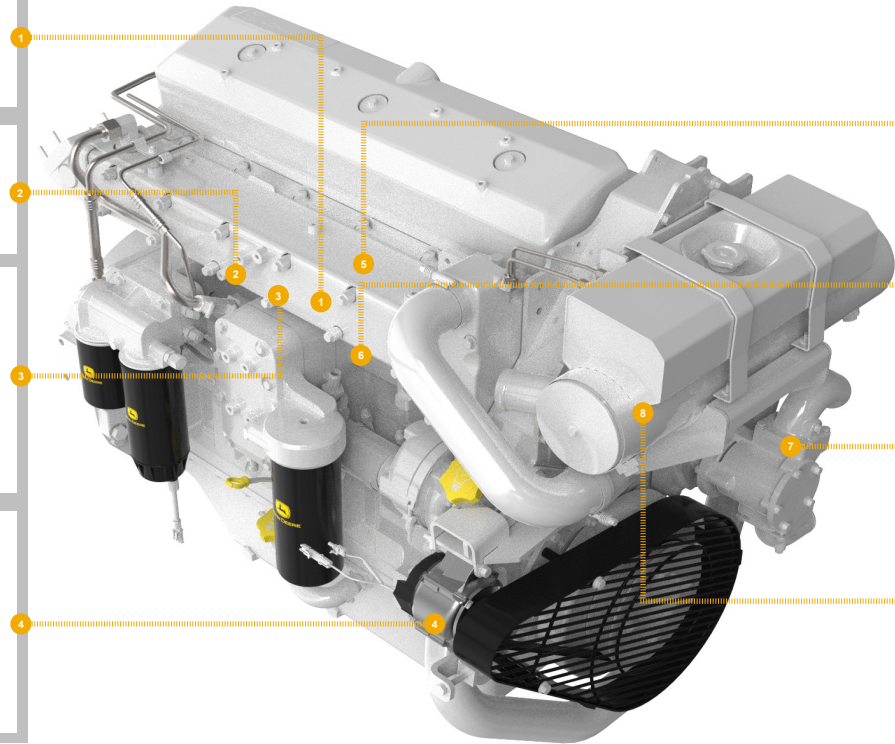

REMAN PARTS GUIDE

6135SFM85 PowerTech 13.5L (6135 Tier 3) Marine Engine

CYLINDER HEAD

[SE502698](#) (REMAN FOR [RE520563](#)) (5107)

CONNECTING ROD

[SE502276](#) (REMAN FOR [RE535966](#)) (4803)

STARTER

[SE501862](#) (REMAN FOR [RE515843](#)) (12V) (3008)

[SE501874](#) (REMAN FOR [RE539584](#)) (12V) (3012)

[SE502679](#) (REMAN FOR [RE540886](#)) (24V) (3014)

ALTERNATOR

[SE501839](#) (REMAN FOR [RE500226](#)) (12V, 140A) (3107)

[SE501836](#) (REMAN FOR [RE500227](#)) (12V, 90A) (3110)

[SE501842](#) (REMAN FOR [RE65414](#)) (24V, 60A) (3108)

CONTROLLER

[SE502948](#) (REMAN FOR [RE520954](#)) (LEVEL 15) (8442, 8463)

FUEL INJECTION NOZZLE

[RM100251](#) (REMAN FOR [DZ121294](#)) (1676)

OIL PUMP

[SE501594](#) (REMAN FOR [RE527933](#)) (5002)

WATER PUMP

[SE501593](#) (REMAN FOR [RE549117](#)) (2007)

JOHN DEERE
Genuine Parts and Service