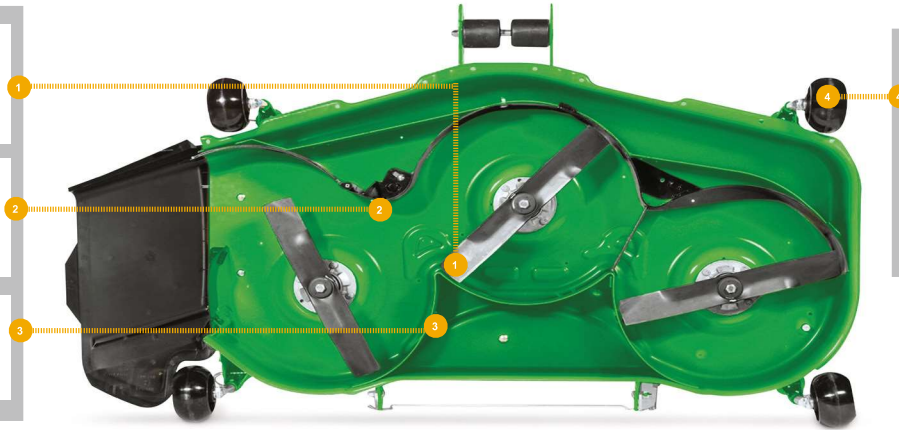

REPLACEMENT PARTS GUIDE

X730 WITH 60 INCH DECK

MOWER BLADES

[M163983](#) (STANDARD EDGE DECK 60")

[M168223](#) (MULCH EDGE DECK 60")

MULCH BLADE KIT

[BM23978](#) (S/N -030000)

[BM25258](#) (S/N 030000-)

MOWER BELT

[M163993](#) (S/N 04000- 070000)

[M178695](#) (S/N 070001-)

GAGE WHEEL

[TCU18744](#) GAGE WHEEL (S/N -050000)

[AM148120](#) GAGE WHEEL KIT (S.N 050001-)

MOWER DECK LEVELLING GAUGE

[AM136872](#)