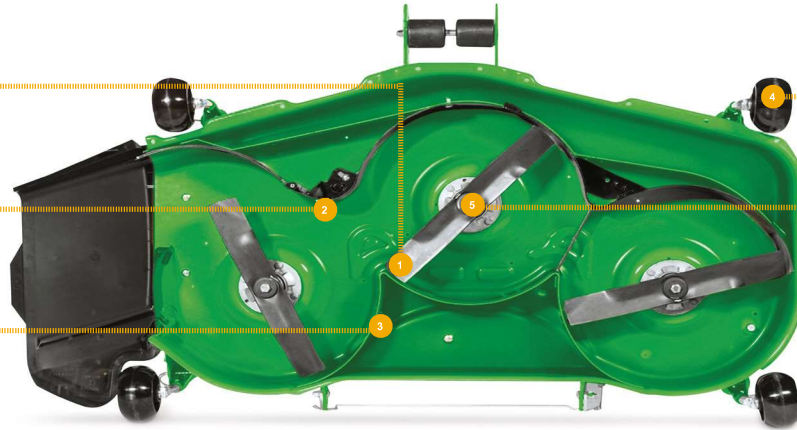

REPLACEMENT PARTS GUIDE

X730 WITH 54 INCH DECK

MOWER BLADES

[M164016](#) (STANDARD EDGE DECK 54")

[M135334](#) (MULCH EDGE DECK 54")

MULCH BLADE KIT

[BM23977](#) (S/N -030000)

[BM26300](#) (S/N 030000-)

MOWER BELT

[M165156](#)

GAGE WHEEL

[TCU18744](#) GAGE WHEEL (S/N -050000)

[AM148120](#) GAGE WHEEL KIT (S.N 050001-)

FRONT ROLLER

[M113955](#)

MOWER DECK LEVELLING GAUGE

[AM136872](#)