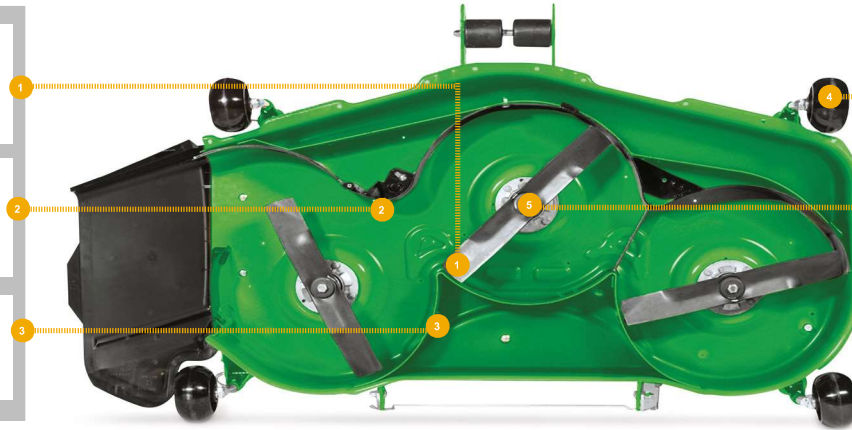

REPLACEMENT PARTS GUIDE

X730 WITH 48 INCH DECK

MOWER BLADE
[M145476](#) (STANDARD EDGE DECK 48")
[M127673](#) (MULCH EDGE DECK 48")

MULCH BLADE KIT
[BM20007](#) (S/N -040000)
[BUC10705](#) (S/N 040000-)

MOWER BELT
[M163989](#) (S/N -040000)
[M172662](#) (S/N 040000-)

GAGE WHEEL
[AM125172](#) (GAGE WHEEL EDGE DECK 48")

FRONT ROLLER
[M113955](#)

MOWER DECK LEVELLING GAUGE
[AM136872](#)